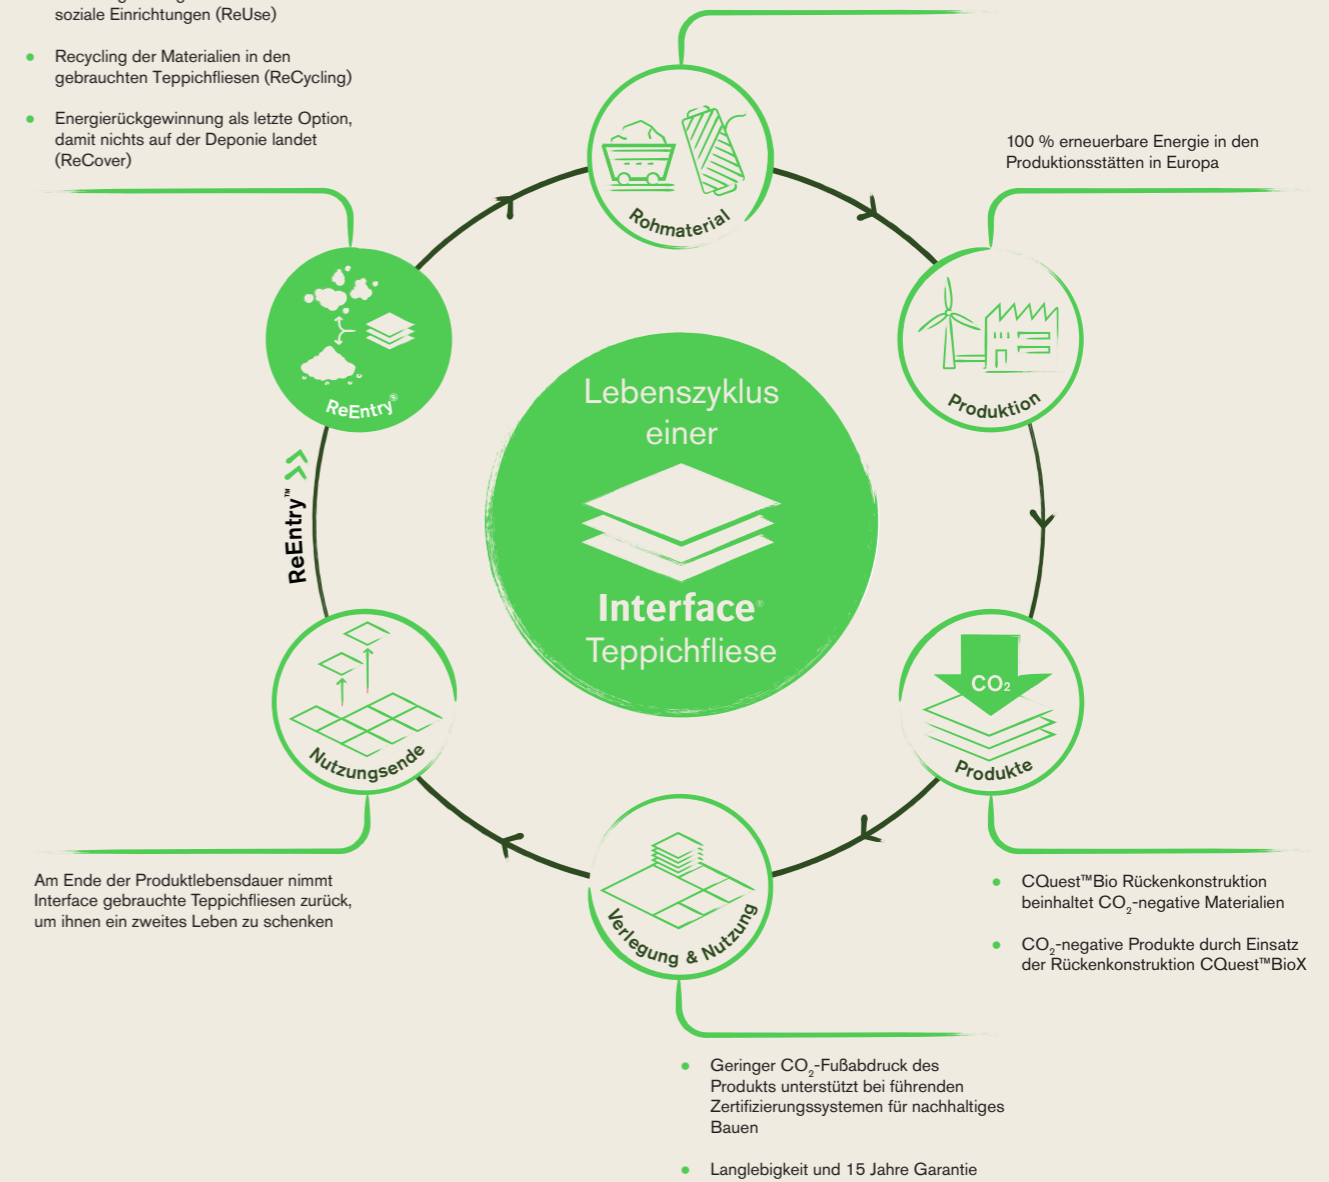

Dies sorgt für einen CO₂-Fußabdruck, der so gering ist, wie nie zuvor.

Und was passiert mit Teppichfliesen, die nicht wiederverwendet oder recycelt werden können? Produkte mit unserer vorherigen Rückenkonstruktion Graphlex® setzen wir für die Energierückgewinnung ein.

MADE FOR *circularity*

Unser Rücknahmeprogramm **ReEntry™** zielt darauf ab, den Kreislauf zu schließen und eine Entsorgung auf Mülldeponien zu vermeiden:

- Wiederverwendung gebrauchter Teppichfliesen durch lokale Betriebe, Wohltätigkeitsorganisationen und soziale Einrichtungen (ReUse)
- Recycling der Materialien in den gebrauchten Teppichfliesen (ReCycling)
- Energierückgewinnung als letzte Option, damit nichts auf der Deponie landet (ReCover)

Hoher Anteil biobasierter und recycelter Materialien, um einen geringen CO₂-Fußabdruck zu erzielen

100 % erneuerbare Energie in den Produktionsstätten in Europa

ES GIBT KEINE BESSERE
VERWENDUNG ALS DIE

Wiederverwendung